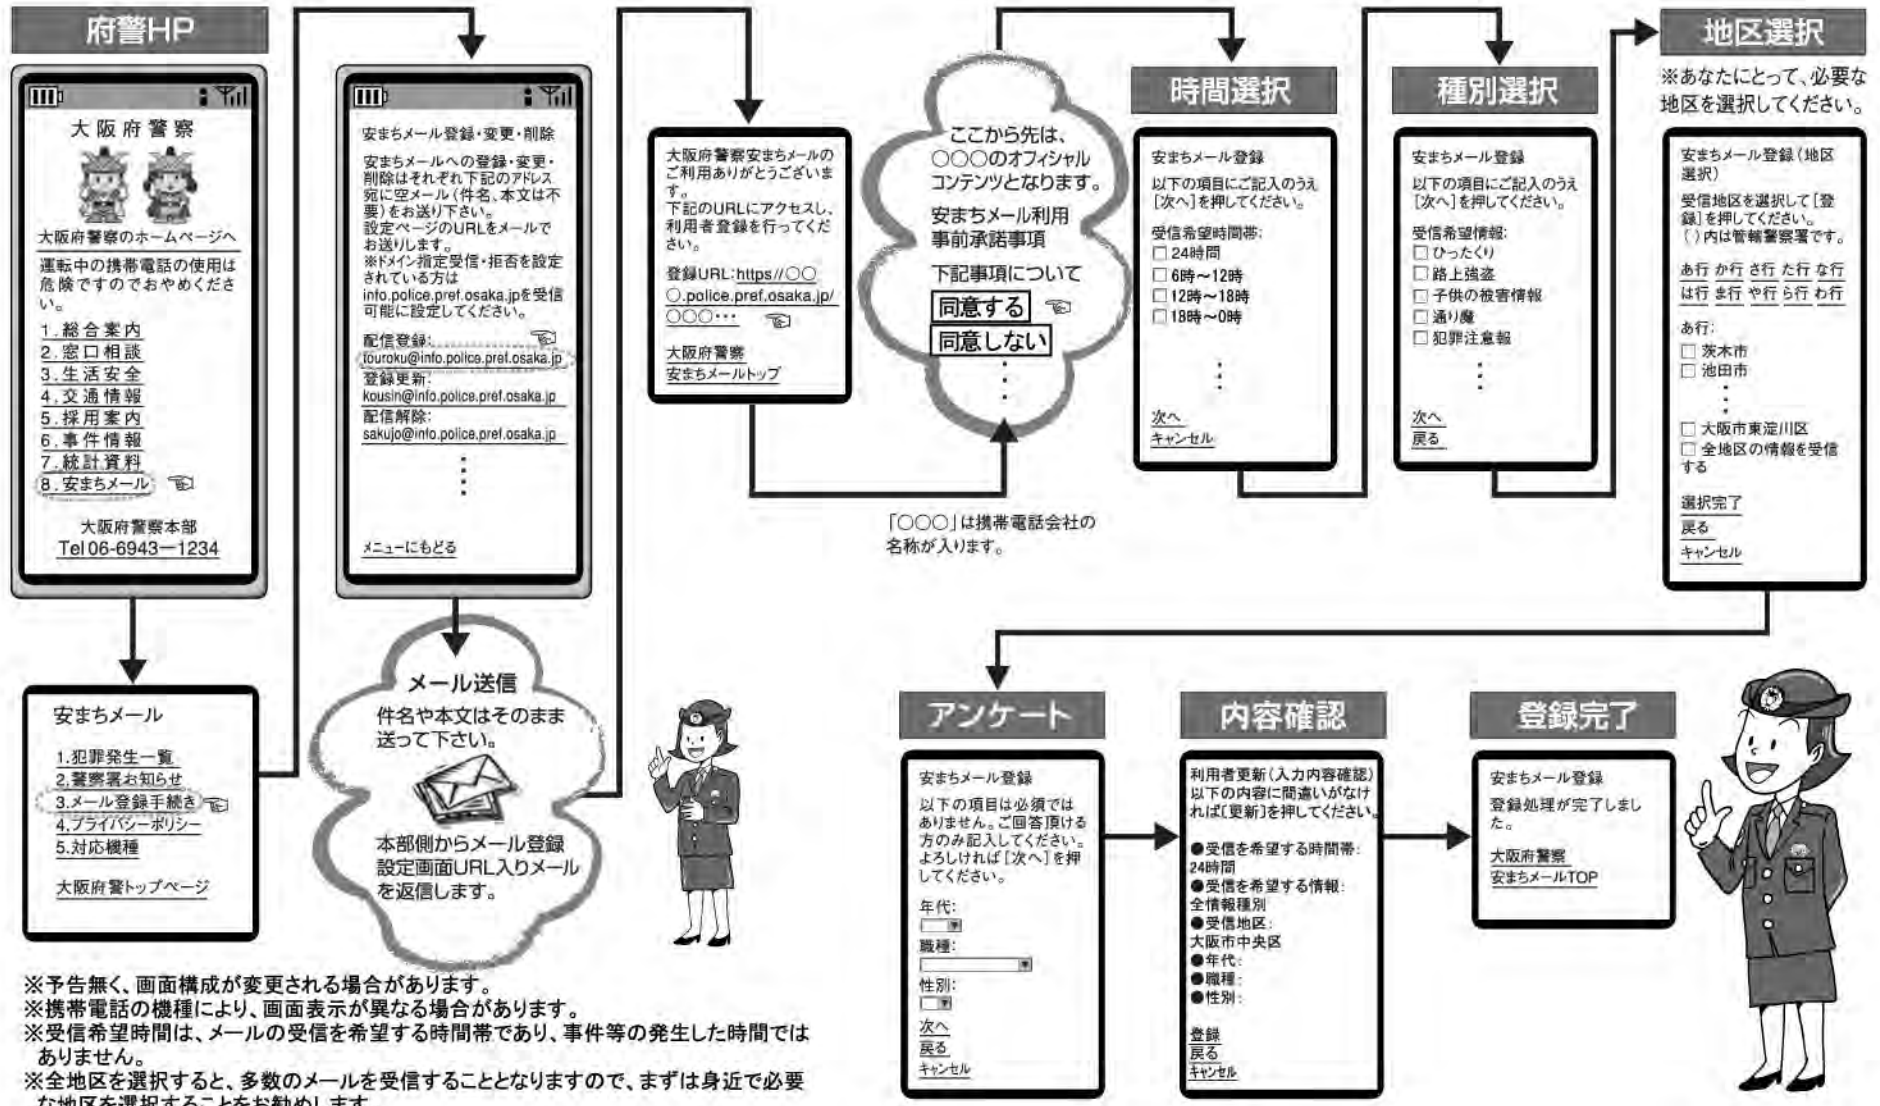

● 安まちメール配信登録方法

ドメイン指定受信・拒否設定されている方は、予めドメイン指定受信に info.police.pref.osaka.jp を追加してください。
※アドレス指定されると、メールが届かないので注意してください。

※予告無く、画面構成が変更される場合があります。
※携帯電話の機種により、画面表示が異なる場合があります。
※受信希望時間は、メールの受信を希望する時間帯であり、事件等の発生した時間ではありません。
※全地区を選択すると、多数のメールを受信することとなりますので、まずは身近に必要な地区を選択することをお勧めします。