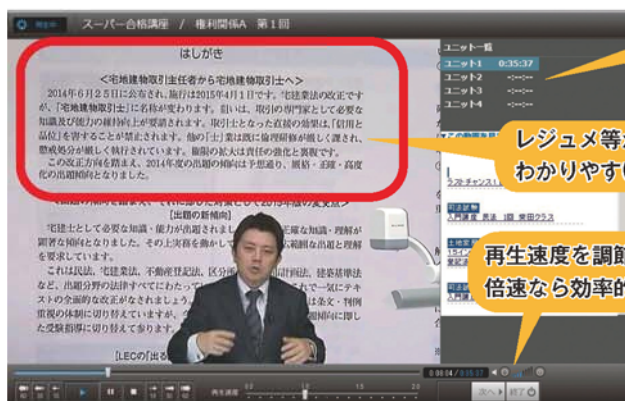

② わかりやすい講義

専用スタジオで収録、レジュメを背面画面として表示しています。

動作確認方法

<http://www.lec-jp.com/tsushin/oss/vodbox.html>

上記URLにログインの上、「VODBOX」をインストール後、確認画面が表示されましたら無事動作確認完了（手順はHPに記載しておりますのでそちらでご参照ください。）

WEB 講座の動画イメージ

4つのチャプター(約35分)に分かれていますので、自分の都合に合わせて視聴ができます。