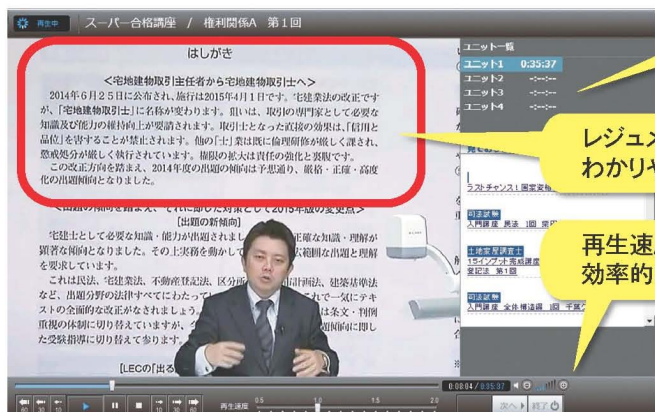

Webフォローシステムのご案内

講義を欠席された方もパソコン機器やスマートフォン等の利用により、時間・場所を問わず、講義を受講することができます。

- <注意>**
- ※ 動画再生ソフト「VODBOX」のインストールが必要です。
 - ※ WebフォローはINPUT講義のみです。
 - ※ ログインに必要なIDとパスワードはEメールでお知らせします。

1 講義を4チャプターに分割した学習方法

1コマあたり約35分で講義を視聴できます。忙しくて時間が無いが1日30分や1時間くらいなら勉強ができるという方にも、簡単に利用しやすいシステムになっております。

わかりやすい講義

専用スタジオで収録、レジュメを背面画面として表示しています。

動作確認方法 <https://www.lec-jp.com/onlinestudy/check/vodbox.html>

上記URLにログインの上、「VODBOX」をインストール後、確認画面が表示されましたら無事動作確認完了(手順はHPIに記載しておりますのでそちらでご参照ください。)

Web講座の動画イメージ

4つのチャプター(約35分)に分かれていますので、自分の都合に合わせて視聴ができます。