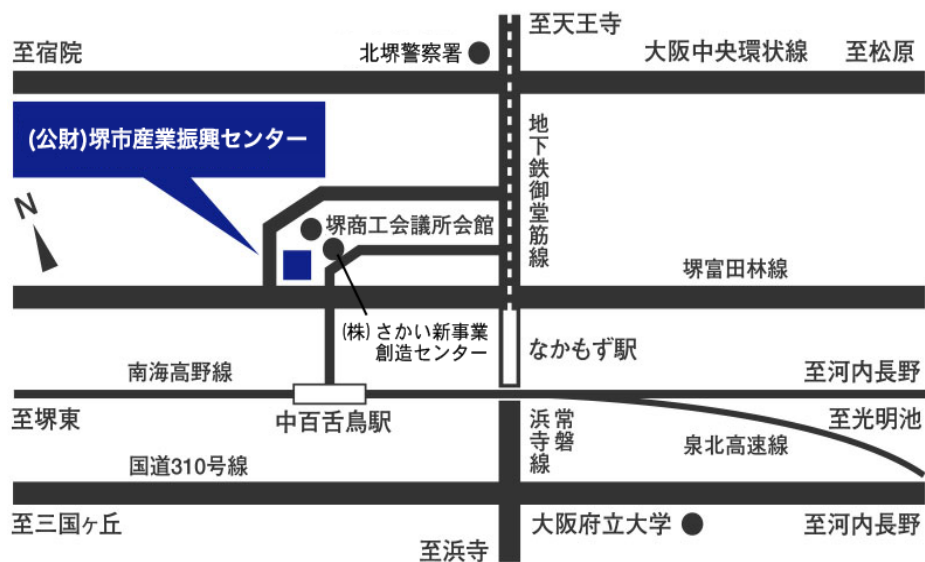

平成28年度 第1回不動産業務研修会

日時	:	平成28年6月16日(木) 13時10分～16時15分
参加対象支部	:	堺市
会場	:	堺市産業振興センターイベントホール (堺市北区長曾根町183番地5)

最寄駅と地図

地下鉄御堂筋線「なかもず駅」から徒歩約4分
南海高野線「中百舌鳥駅」から徒歩約4分

◎南海高野線中百舌鳥駅より約300m

◎地下鉄御堂筋線なかもず駅より約300m

※駐車場は、隣接の来客用駐車場(無料)がございますが、
できるだけ電車・バスなどの公共交通機関をご利用ください。